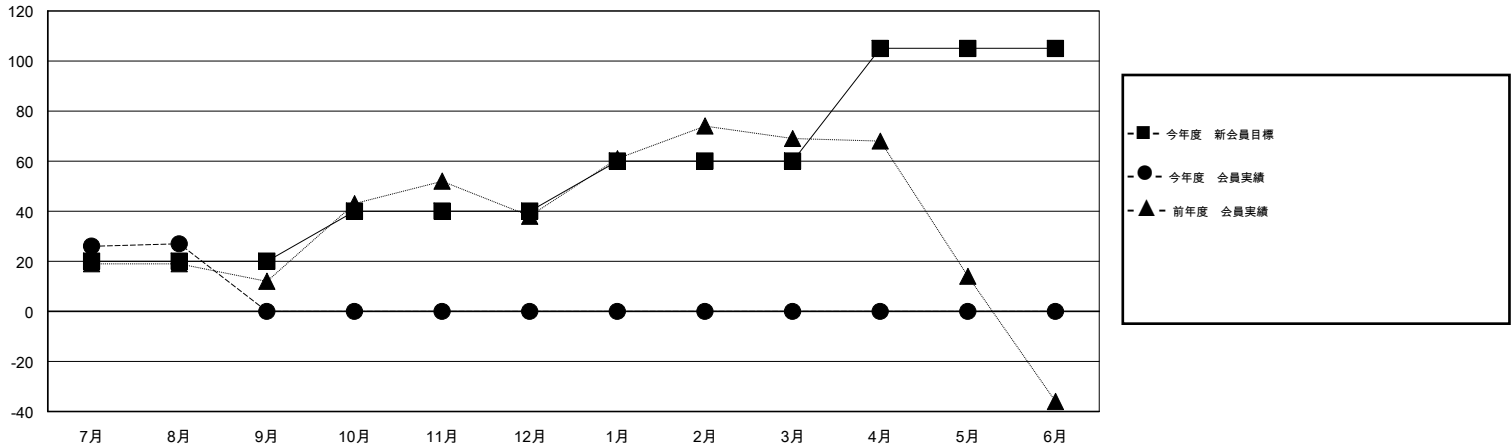

MONTHLY MEMBERSHIP PROGRESS REPORT

District 331 C

Results as of: 8/31/2016

GMT: Masayuki Kaneko

地域 JAPAN

GMT会則地域 5-Jap

クラブ					名				
結果: 2016-2017					結果: 2016-2017				
四半期	新クラブ目標	新クラブ	解散クラブ	純増/減	四半期	新会員目標	チャーターメン バー/新会員	退会者	純増/減
7月/8月/9月	0	0	0	0	7月/8月/9月	20	51	24	27
10月/11月/12月	0	0	0	0	10月/11月/12月	20	0	0	0
1月/2月/3月	0	0	0	0	1月/2月/3月	20	0	0	0
4月/5月/6月	1	0	0	0	4月/5月/6月	45	0	0	0

新クラブ目標及び実績累計

会員目標及び実績累計

解散クラブ: 0	26 CLUBS OF 51 一名以上の新会員を登録	男女別
		男性 1,589 (81.36%)
		女性 364 (18.64%)
退会者	健康診断データはこちら	家族会員 633
物故会員 5		世帯主 294
クラブ解散 0		世帯主以外 339
その他 19		
合計 24		